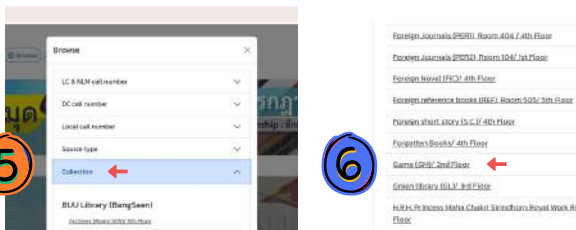

## HOW TO BORROW BOARD GAME

1. เข้าเว็บไซต์ของสำนักหอสมุด มหาวิทยาลัยบูรพา [www.lib.buu.ac.th](http://www.lib.buu.ac.th)
2. คลิก **Web OPAC**

3. เข้าสู่หน้า **Web OPAC**
4. คลิก **Browse**

5. คลิก **Collection**
6. ค้นหาและคลิก **Game(GM)/ 2nd Floor**

7. คลิกเลือกเกมที่ต้องการ

8. ตรวจสอบสถานะ **อยู่บนชั้น (On Shelf)** และแจ้ง **Call Number** กับ เจ้าหน้าที่ **เคาน์เตอร์บริการยืม-คืน ชั้น 2** เช่น **GM0007**