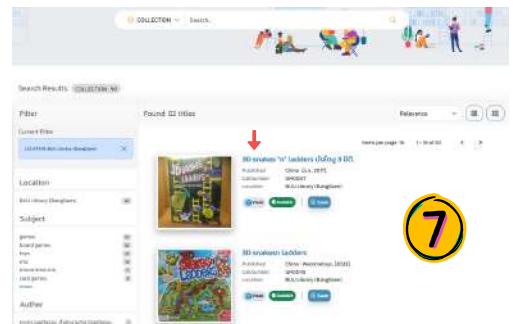

## HOW TO BORROW BOARD GAME

1. เข้าเว็บไซต์ของสำนักหอสมุด มหาวิทยาลัยบูรพา [www.lib.buu.ac.th](http://www.lib.buu.ac.th)
2. คลิก **Web OPAC**

3. เข้าสู่หน้า **Web OPAC**
4. คลิก **Browse**

5. คลิก **Collection**
6. ค้นหาและคลิก **Game(GM)/ 2nd Floor**

7. คลิกเลือกเกมที่ต้องการ

8. ตรวจสอบสถานะ **อยู่บนชั้น (On Shelf)** และแจ้ง **Call Number** กับ เจ้าหน้าที่ **เคาน์เตอร์บริการยืม-คืน ชั้น 2** เช่น **GM0007**